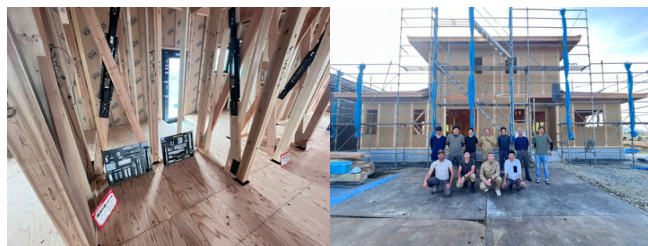

TRCダンプ

上棟式

編集後記

制作・編集担当の入社2年目 はいのと申します。
主に事務の仕事他会社のSNSを発信しています。
よろしくお願いします！

[制作・編集担当 はいの]

Instagram QR