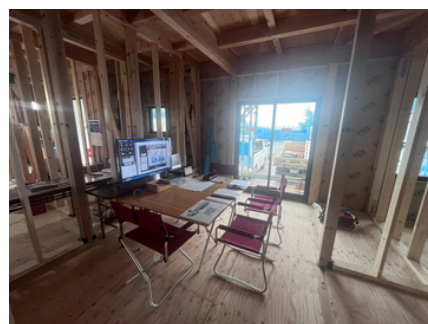

有限会社 滝本工務店

0120-916-672

新潟県燕市吉田法花堂1623番地

燕市 滝本工務店

検索

小さな工事からお気軽にご相談ください！工事の様子もSNSで発信していますのでぜひご覧ください